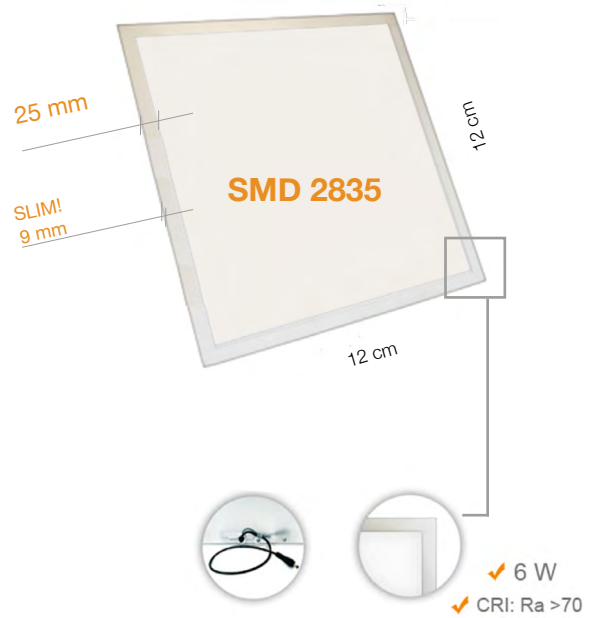

TRACK LED

- ✓ 30 W
- ✓ WHITE WARM
- ✓ COB
- ✓ Ra > 80

WHITE	(3.000 K)	9000590
	(6.000 K)	9000591
BLACK	(3.000 K)	9000588
	(6.000 K)	9000589

CONNECTOR

Straight	Corner
WHITE(9000624)	WHITE(9000625)
BLACK(9000623)	BLACK(9000626)

TRACK RAIL

UNIT WEIGHT: 0,4 KG. SIZE (1 PCS IN BOX): 5 X 1 X 150 CM.

WHITE 1,5 M	(9000593)
BLACK 1,5 M	(9000592)

QUEUING LINE STAND - HIGH STANDARD/ 6,5 KG

(9000194)

Connect in any shape you wish
 Stand with a very stable base (5 kg)
 Colour of the tape: red.
 Length of the tape: up to 1,8m (smoothly adjustable)
 Width of the tape: 5cm.
 Height of the stand: 92 cm.

PANEL LED (SLIM)

12 CM	(4'000 K)	6 W	9000571
17 CM	(4'000 K)	12 W	9000572
23 CM	(4'000 K)	18 W	9000573
30 CM	(4'000 K)	24 W	9000574

12X12 CM	(4'000 K)	6 W	9000575
17X17 CM	(4'000 K)	12 W	9000576
23X23 CM	(4'000 K)	18 W	9000577
30X30 CM	(4'000 K)	24 W	9000578

WIDTH: 11MM - POWER: 6W - COLOR: WHITE - TEMPERATURE: 4000 K.